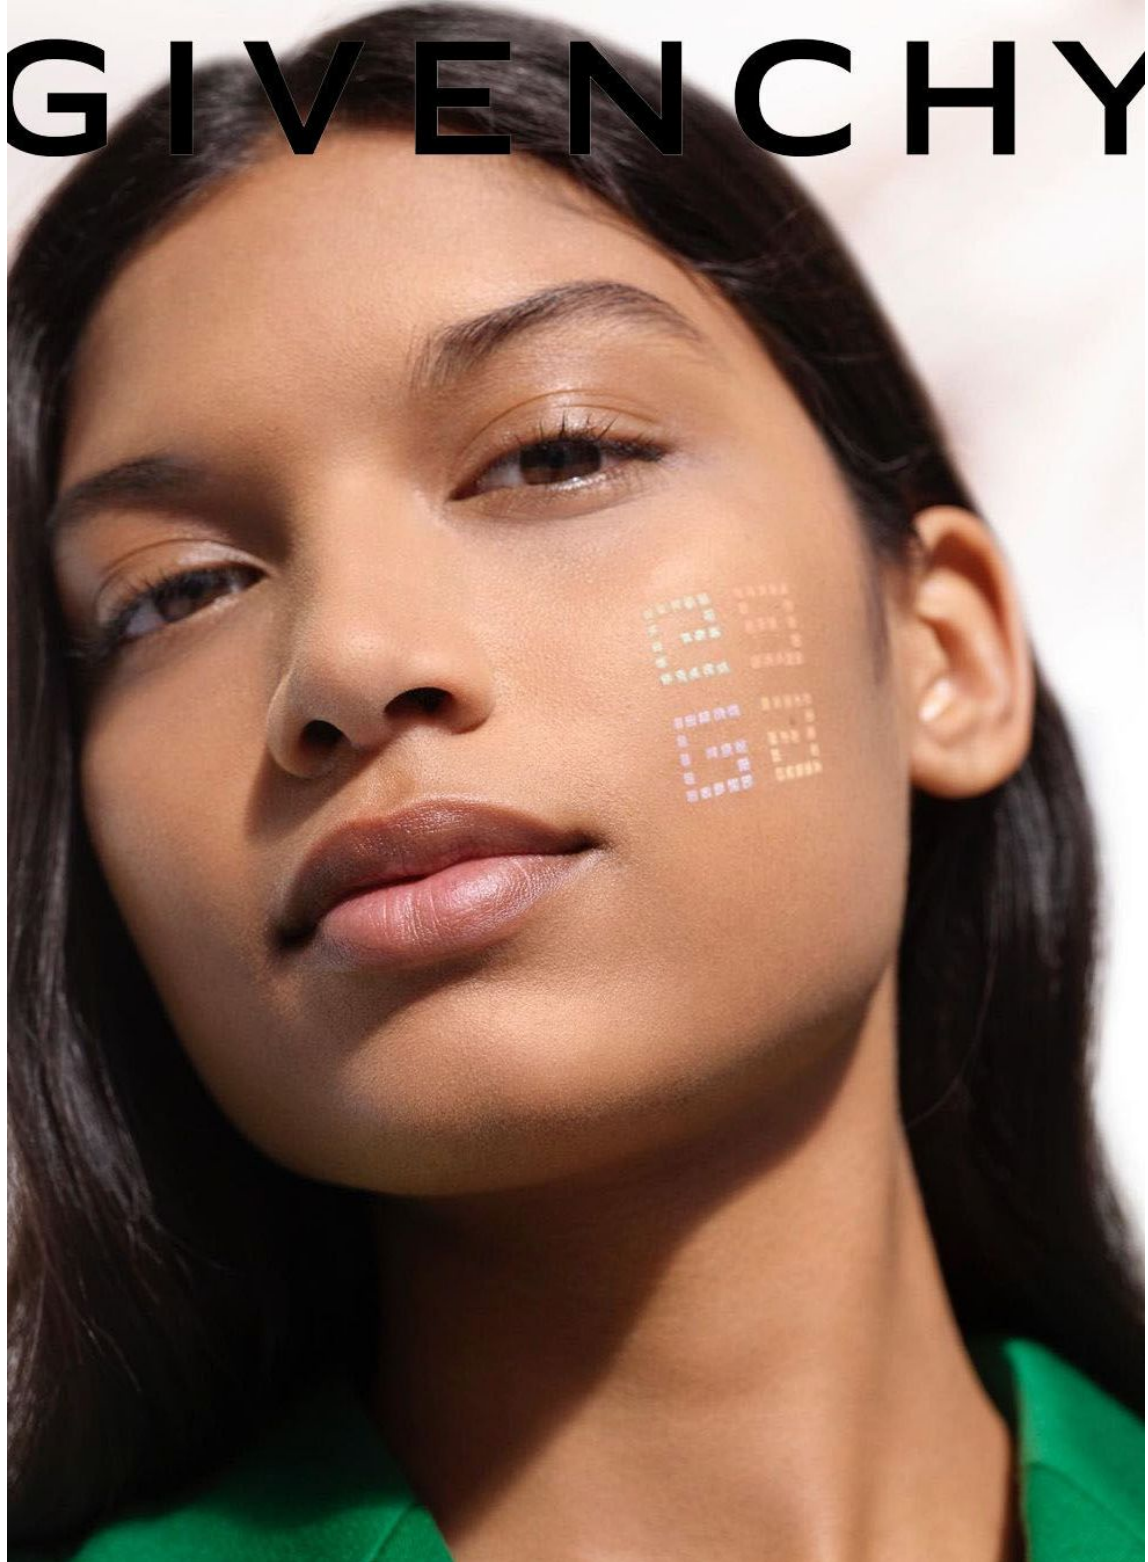

EDUARDA MIRANDA

height 5'9.5 · bust 32.5" · cup A · waist 25" · hips 37" · dress 36 EU/6 US/8 UK
shoes size 40 EU/9 US/6.5 UK · hair black · eyes brown